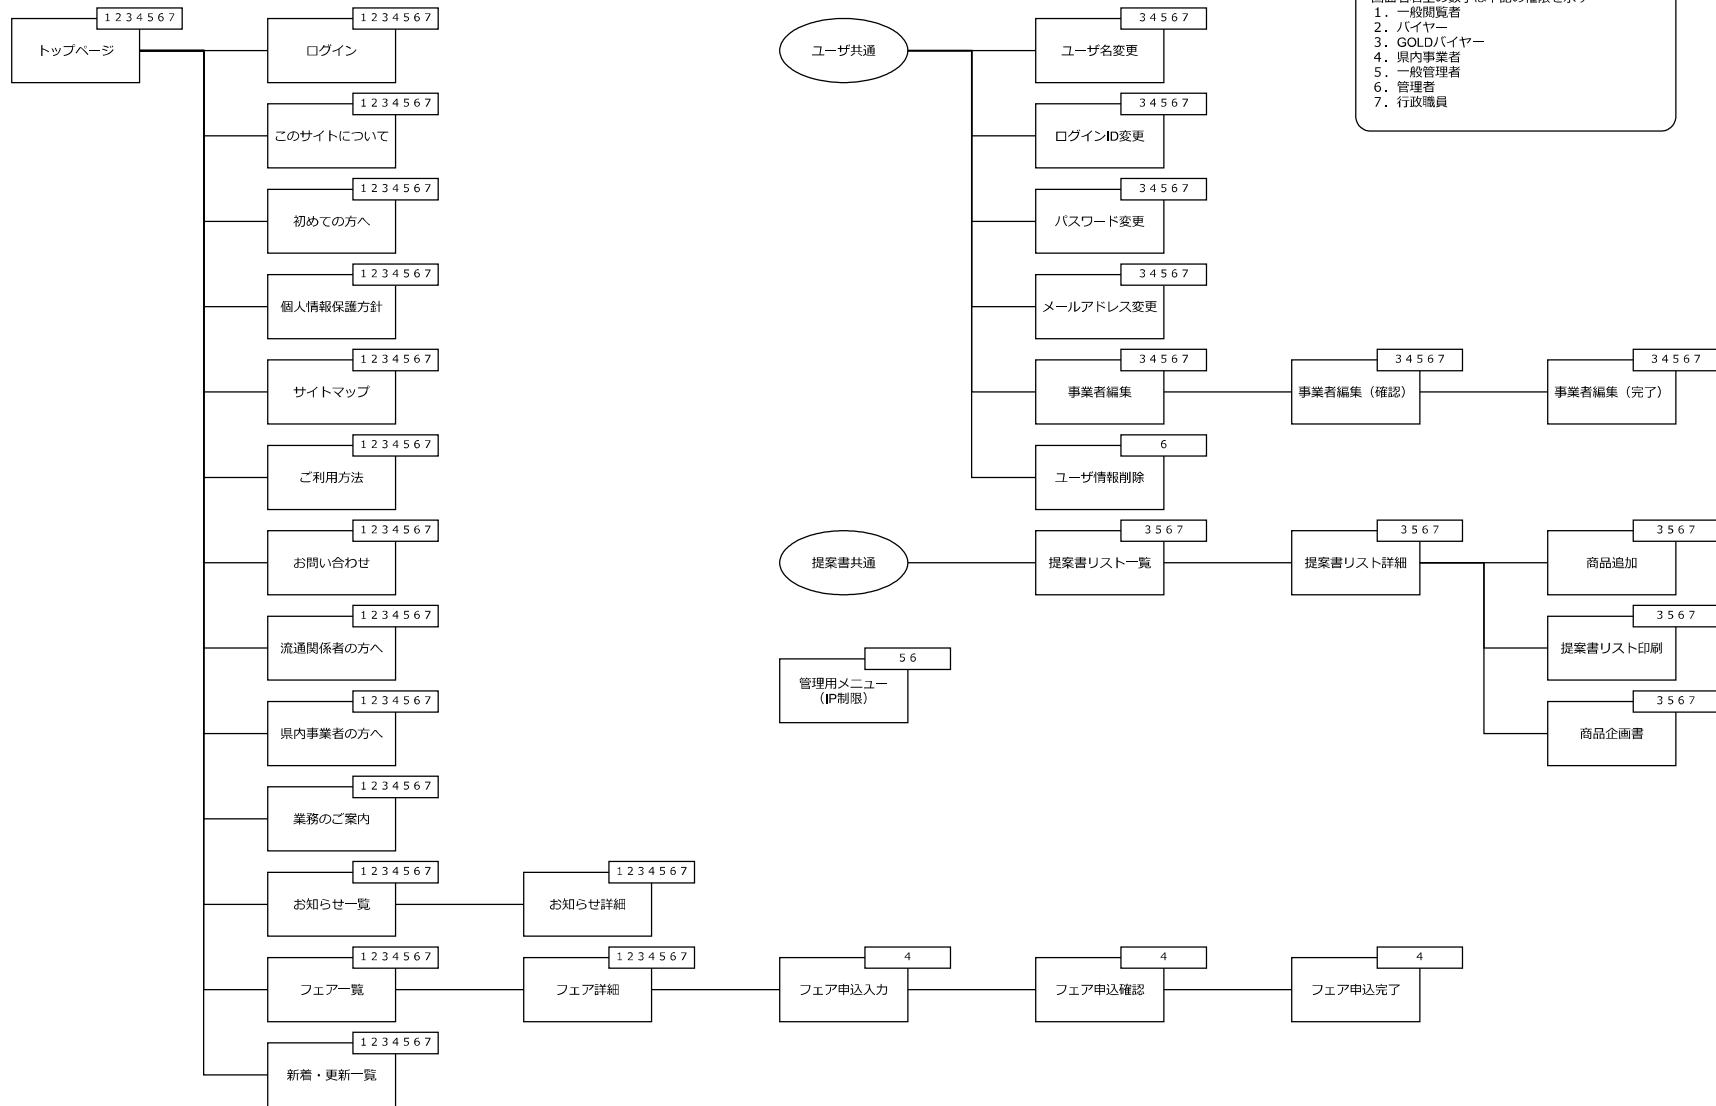

サイト全体ページ構成図（サイトマップ） 1/3ページ

サイト全体ページ構成図（サイトマップ） 2/3ページ

表示権限  
 画面名右上の数字は下記の権限を示す  
 1. 一般閲覧者  
 2. バイヤー  
 3. GOLDバイヤー  
 4. 県内事業者  
 5. 一般管理者  
 6. 管理者  
 7. 行政職員

サイト全体ページ構成図（サイトマップ） 3/3ページ

表示権限  
画面名右上の数字は下記の権限を示す

1. 一般閲覧者
2. バイヤー
3. GOLDバイヤー
4. 県内事業者
5. 一般管理者
6. 管理者
7. 行政職員