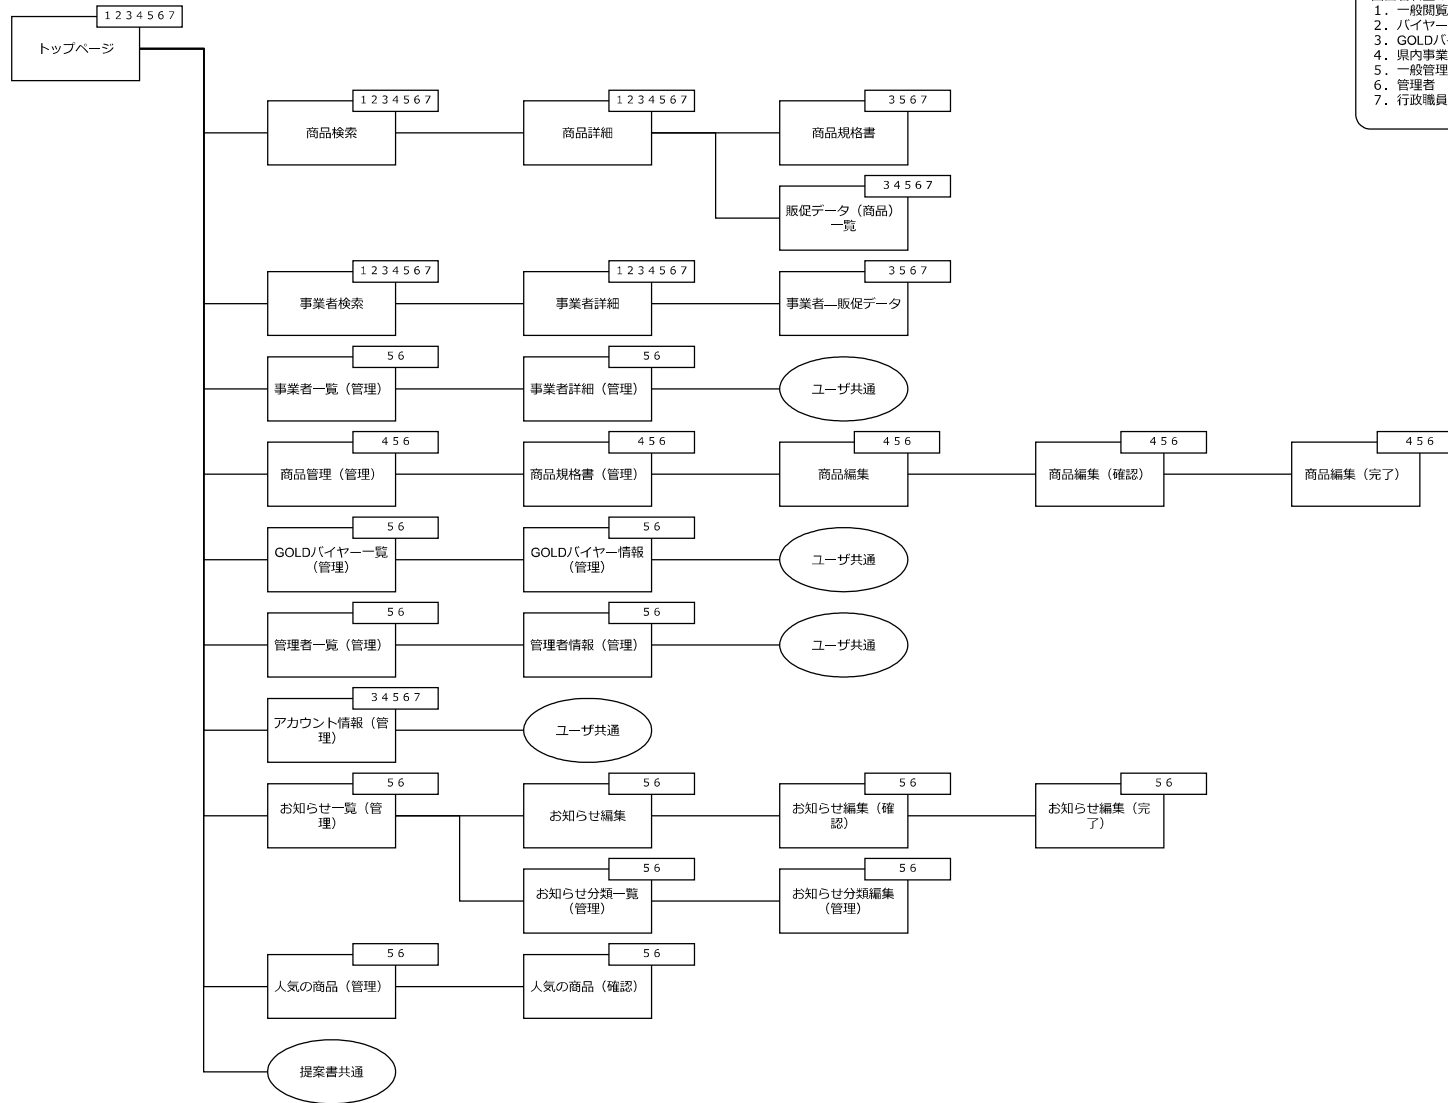

サイト全体ページ構成図（サイトマップ） 1/3ページ

サイト全体ページ構成図（サイトマップ） 2/3ページ

表示権限  
 画面名右上の数字は下記の権限を示す  
 1. 一般閲覧者  
 2. バイヤー  
 3. GOLDバイヤー  
 4. 県内事業者  
 5. 一般管理者  
 6. 管理者  
 7. 行政職員

サイト全体ページ構成図（サイトマップ） 3/3ページ

表示権限  
画面名右上の数字は下記の権限を示す

1. 一般閲覧者
2. バイヤー
3. GOLDバイヤー
4. 県内事業者
5. 一般管理者
6. 管理者
7. 行政職員