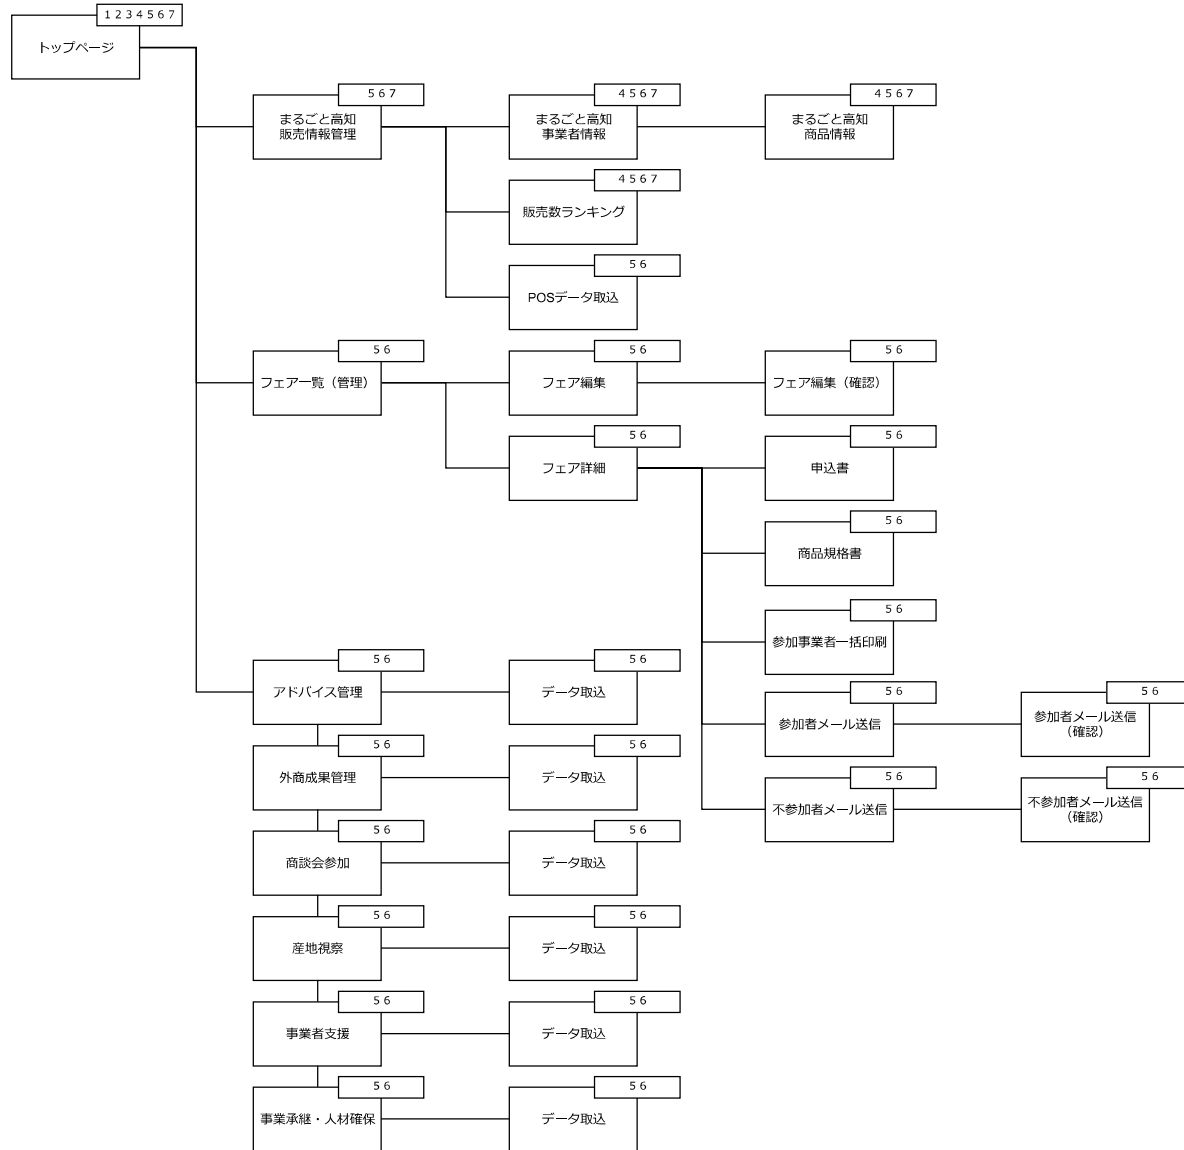

サイト全体ページ構成図（サイトマップ） 1/3ページ

サイト全体ページ構成図（サイトマップ） 2/3ページ

表示権限  
 画面名右上の数字は下記の権限を示す  
 1. 一般閲覧者  
 2. バイヤー  
 3. GOLDバイヤー  
 4. 県内事業者  
 5. 一般管理者  
 6. 管理者  
 7. 行政職員

サイト全体ページ構成図（サイトマップ） 3/3ページ

表示権限  
画面名右上の数字は下記の権限を示す

1. 一般閲覧者
2. バイヤー
3. GOLDバイヤー
4. 県内事業者
5. 一般管理者
6. 管理者
7. 行政職員